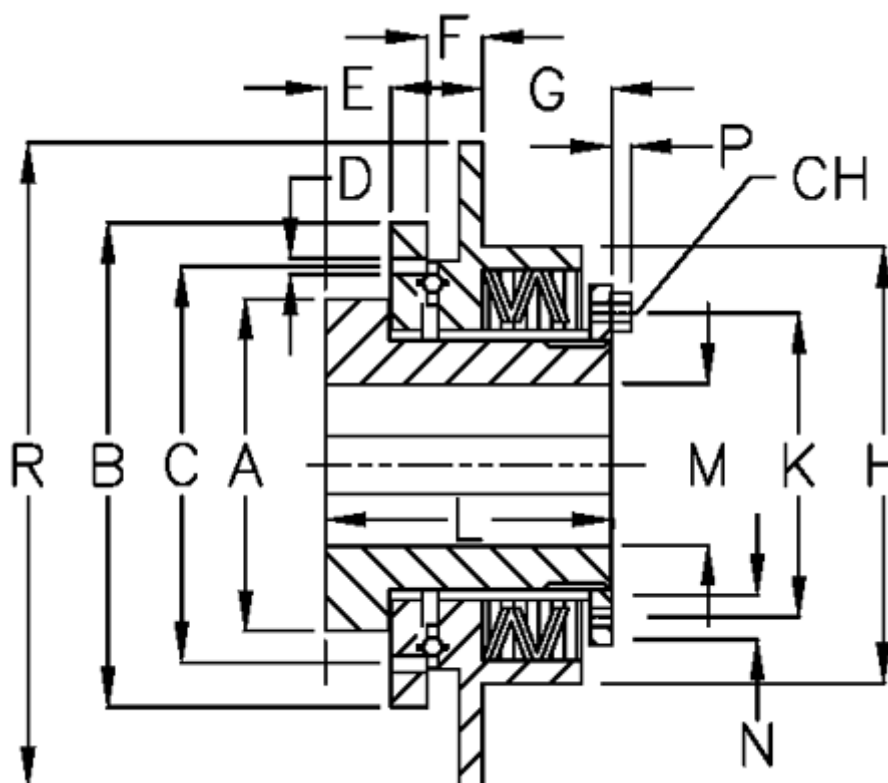

Varenummer: 46963511  
 Beskrivelse: Synchron mini E 35 S

## Mål

A = 64  
 B = 90  
 C = 80  
 CH = 10  
 D = 6xM6  
 E = 16.5  
 F = 7.0  
 G = 29.0

H = 88  
 K = 70  
 L = 65  
 M max = 35  
 M min = 14  
 N = 4  
 P = 4.0  
 R = 120

Tallerkenfjeder monterings = 5x1S  
 Tallerkenfjeder udførelse = S - let